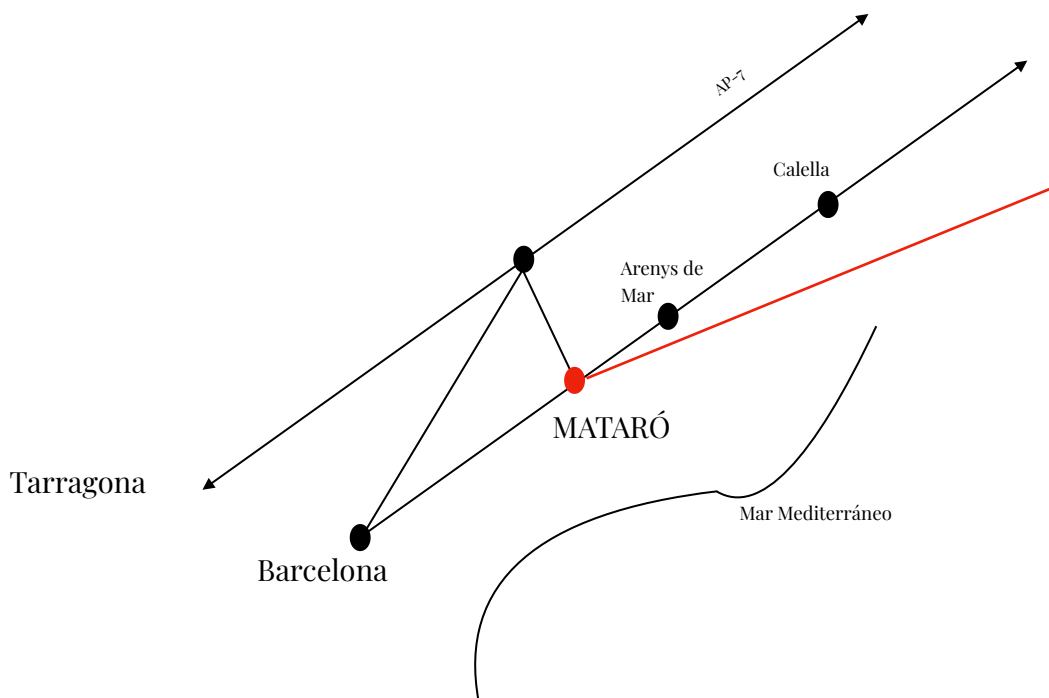

Internet de alta velocidad

Seguridad en toda la instalación

Limpieza y mantenimiento garantizado

Siempre disponibles 24/7

Parking

Contacta con nosotros

Contacta ahora con nosotros y haz la reserva para tu grupo, aquí tienes nuestro contacto y ubicación en Mataró - Barcelona.