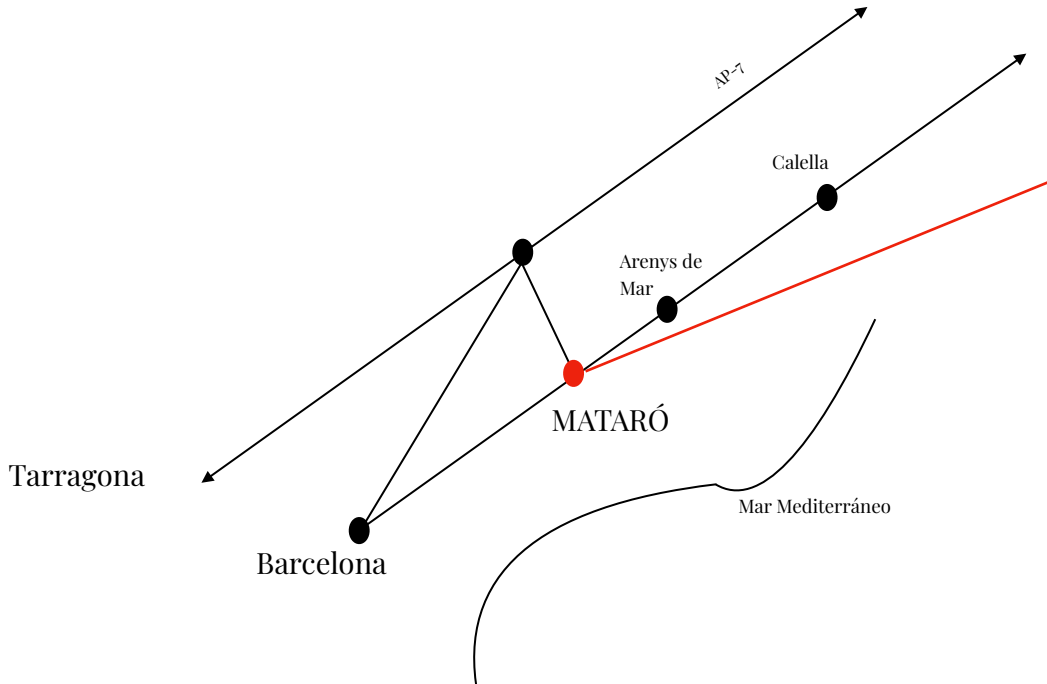

Contacta con nosotros

Contacta ahora con nosotros y haz la reserva para tu empresa, aquí tienes nuestro contacto y ubicación en Mataró - Barcelona.

Pl. de Margarita Salas, 3
08302 - Mataró - Barcelona
T. +34 935 958 989
E. info@atenealiving.com